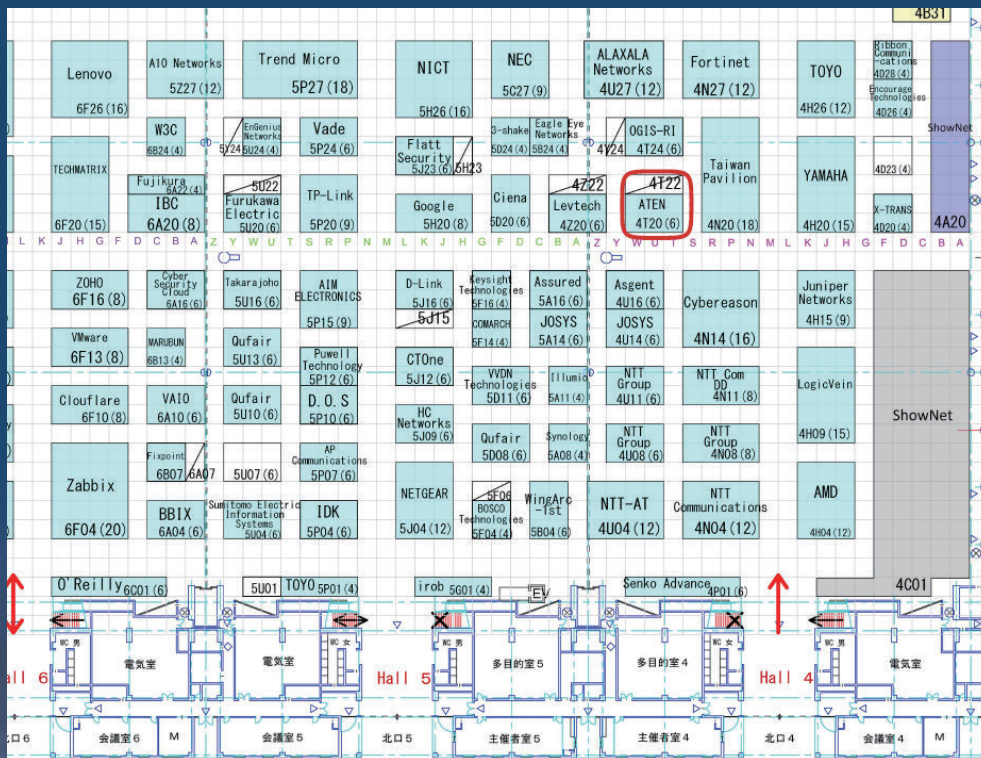

◆ バスでご来場の方

東京駅から発着高速バスあり ※詳細は Interop ホームページにて

横浜方面からの運行バスあり ※詳細は Interop ホームページにて

会場内マップ

幕張メッセ / ホール 4 / 4T20 番 ATEN ジャパン株式会社

ご来場を心よりお待ちしております。

Simply Better Connections

ATEN ジャパン株式会社 (URL: <https://www.aten.com/jp/ja/>)