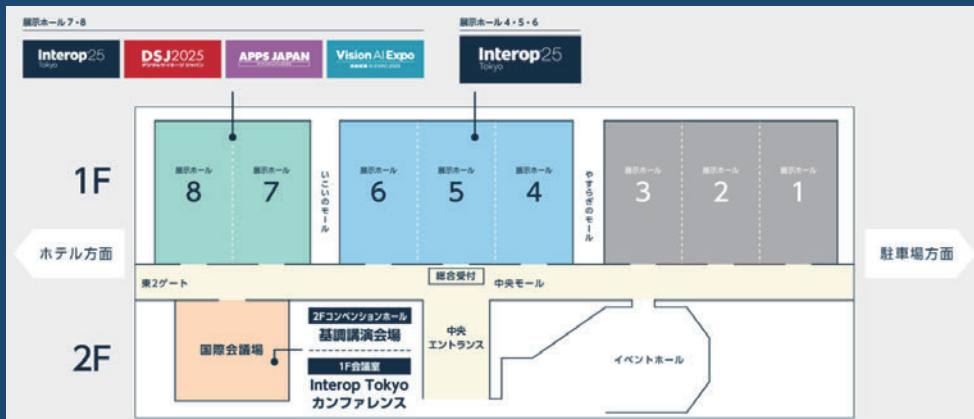

※出展製品は予告なく変更する場合がありますのでご了承ください。

会場アクセス詳細は裏面にて

アクセス

幕張メッセ

住所：〒261-8550 千葉県千葉市美浜区中瀬 2-1

◆ 電車でご来場の方

JR 京葉線『海浜幕張』駅 下車 南口から徒歩 5 分

JR 総武線・京成線『幕張本郷』駅 下車 バス 15 分

◆ バスでご来場の方

東京駅から発着高速バスあり ※詳細は Interop ホームページにて

横浜方面からの運行バスあり ※詳細は Interop ホームページにて

会場内マップ

幕張メッセ / ホール 4 / 4T20 番 ATEN ジャパン株式会社

ご来場を心よりお待ちしております。

Simply Better Connections

ATEN ジャパン株式会社 (URL: <https://www.aten.com/jp/ja/>)